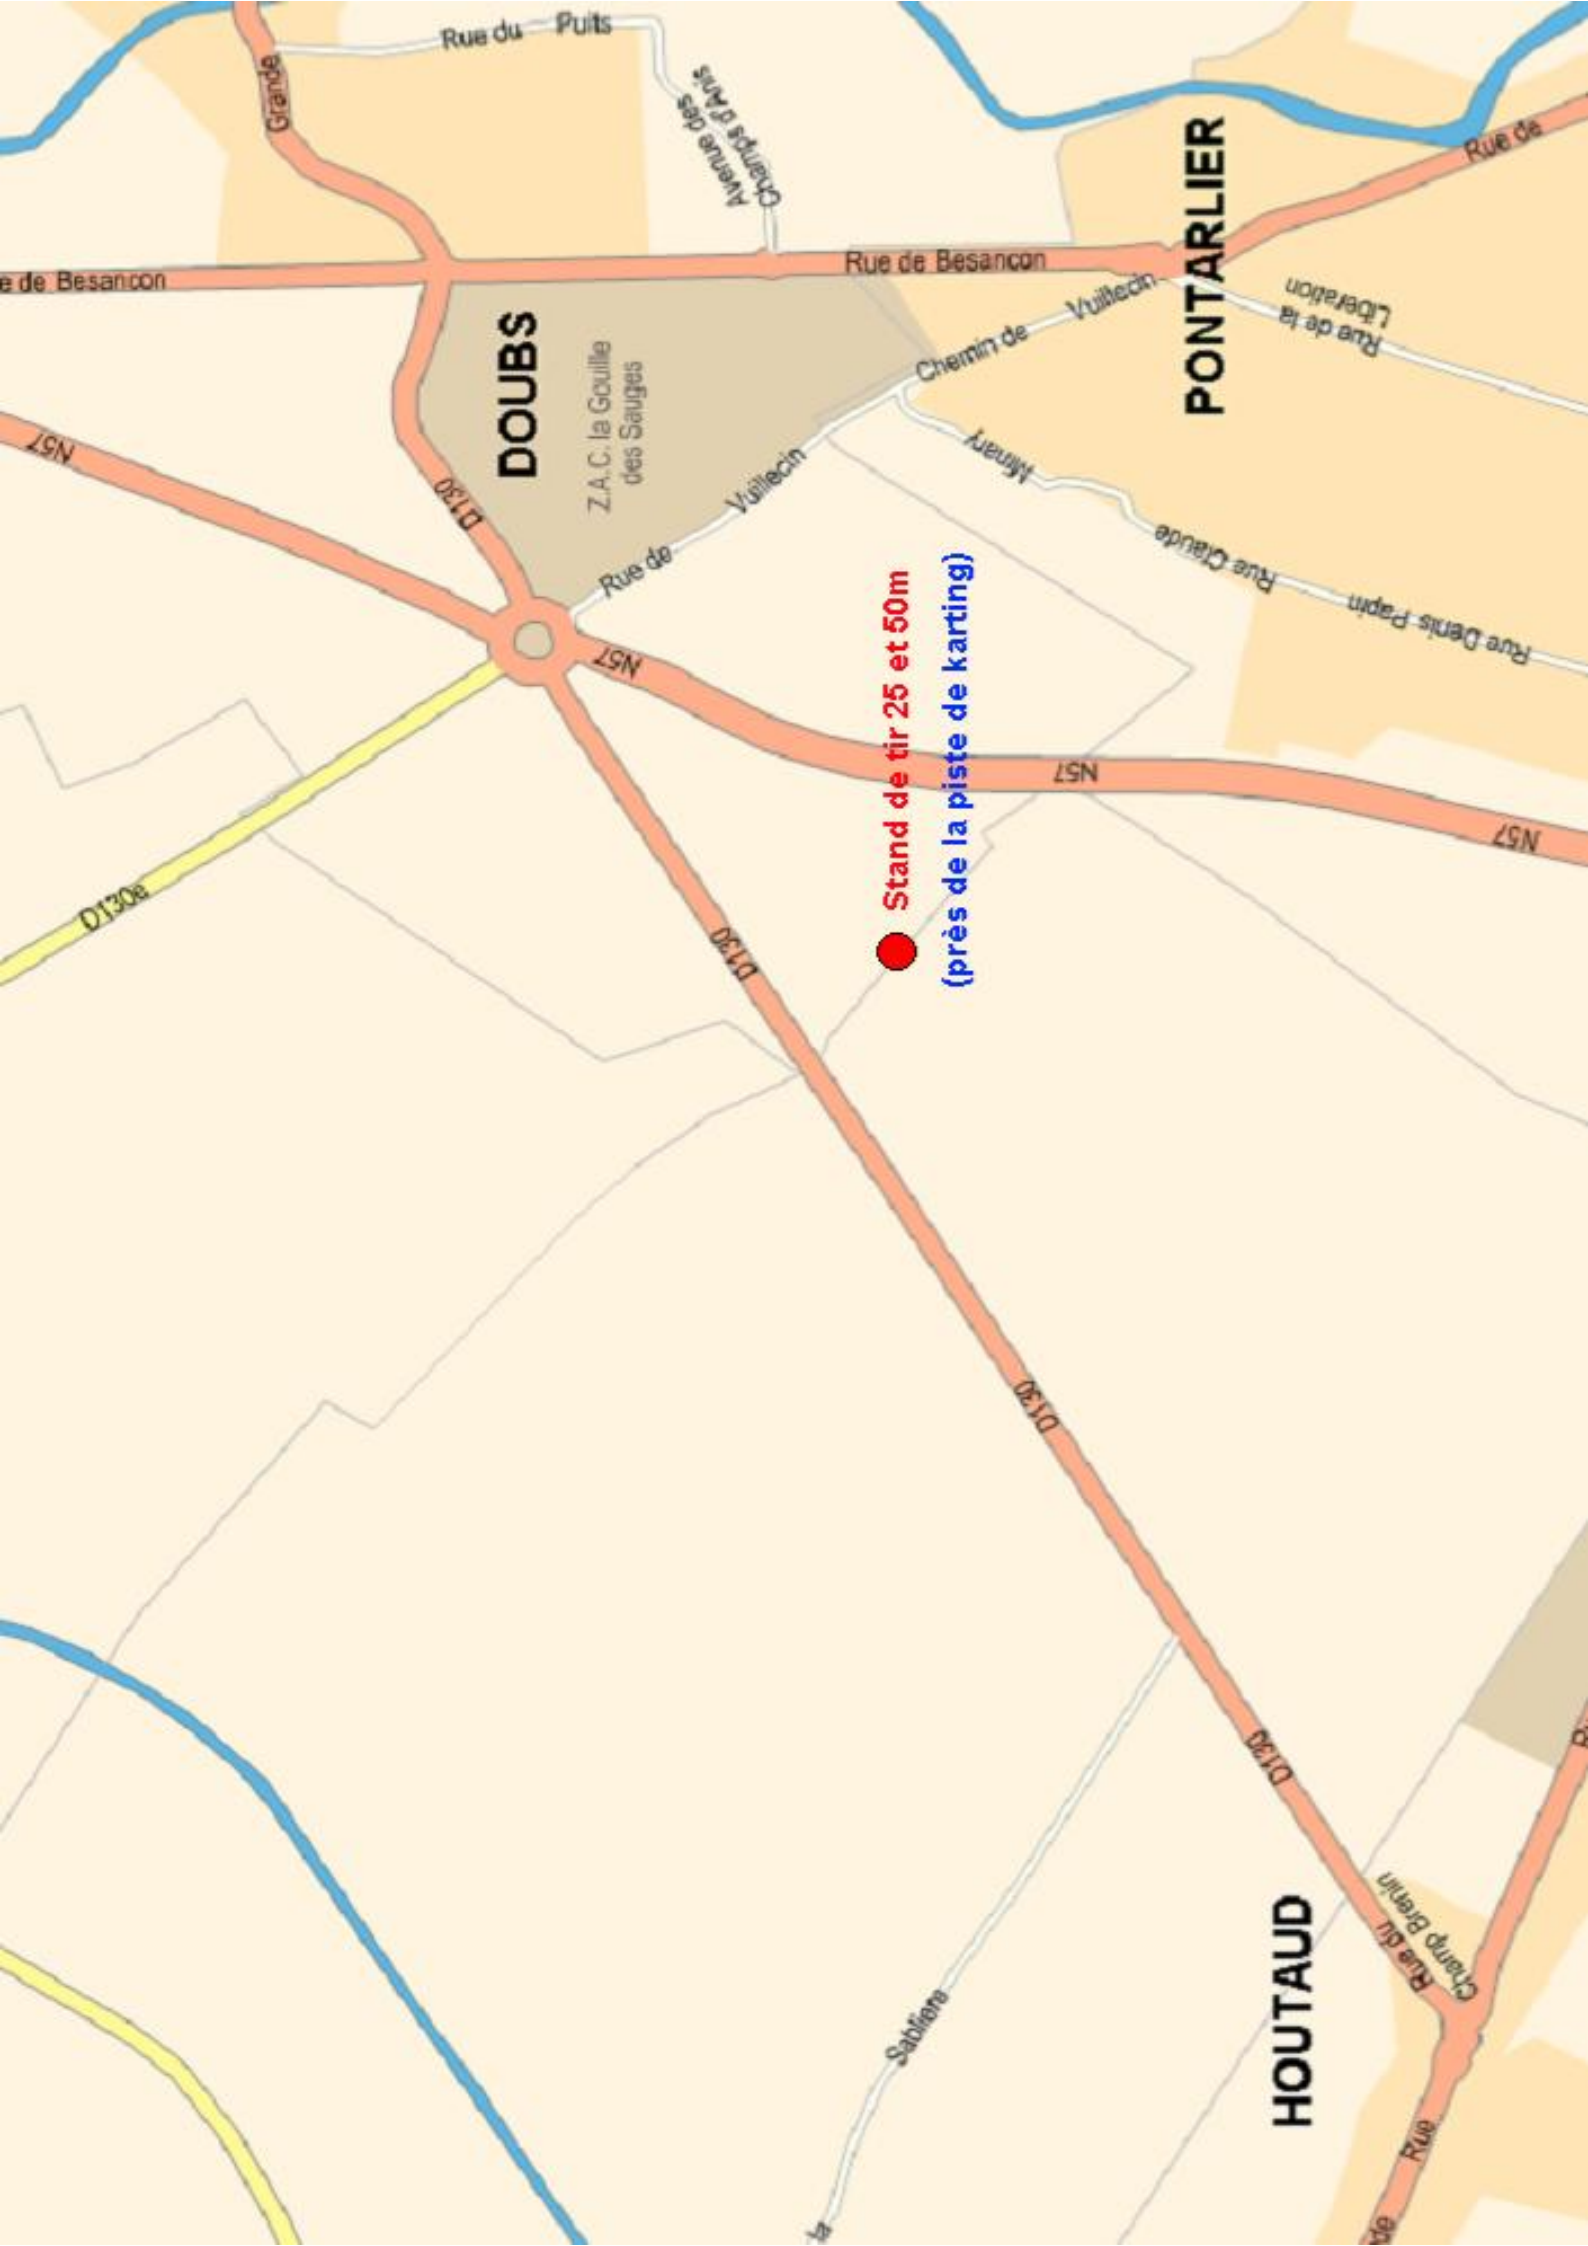

SOCIETE DE TIR DE PONTARLIER

Deux plans à votre disposition.

- 1. Stand 10m (centre-ville) :**
2 rue de la Fontaine 25300 PONTARLIER

- 2. Stand 25 et 50m (ne pas rentrer dans Pontarlier) :**
lieu-dit la Poudrière 25300 DOMMARTIN
sur la route D130 entre Doubs (le village) et Houtaud.
PS : demander la piste de karting de Pontarlier.

© Iti Mappy - Données © TeleAtlas

Vos notes

DOUBS

PONTARLIER

HOUTAUD

Stand de tir 25 et 50m
(près de la piste de karting)

Z.A.C. la Gouille
des Sauges

Grande

Rue du Puits

Avenue des
Champs d'Ors

Rue de Besançon

Rue de

Rue de la
Libertation

Chemin de
Vullechin

Marnay

Rue Claude

D130

D130

D130

Sablière

Rue du
Champ Brenin

Rue