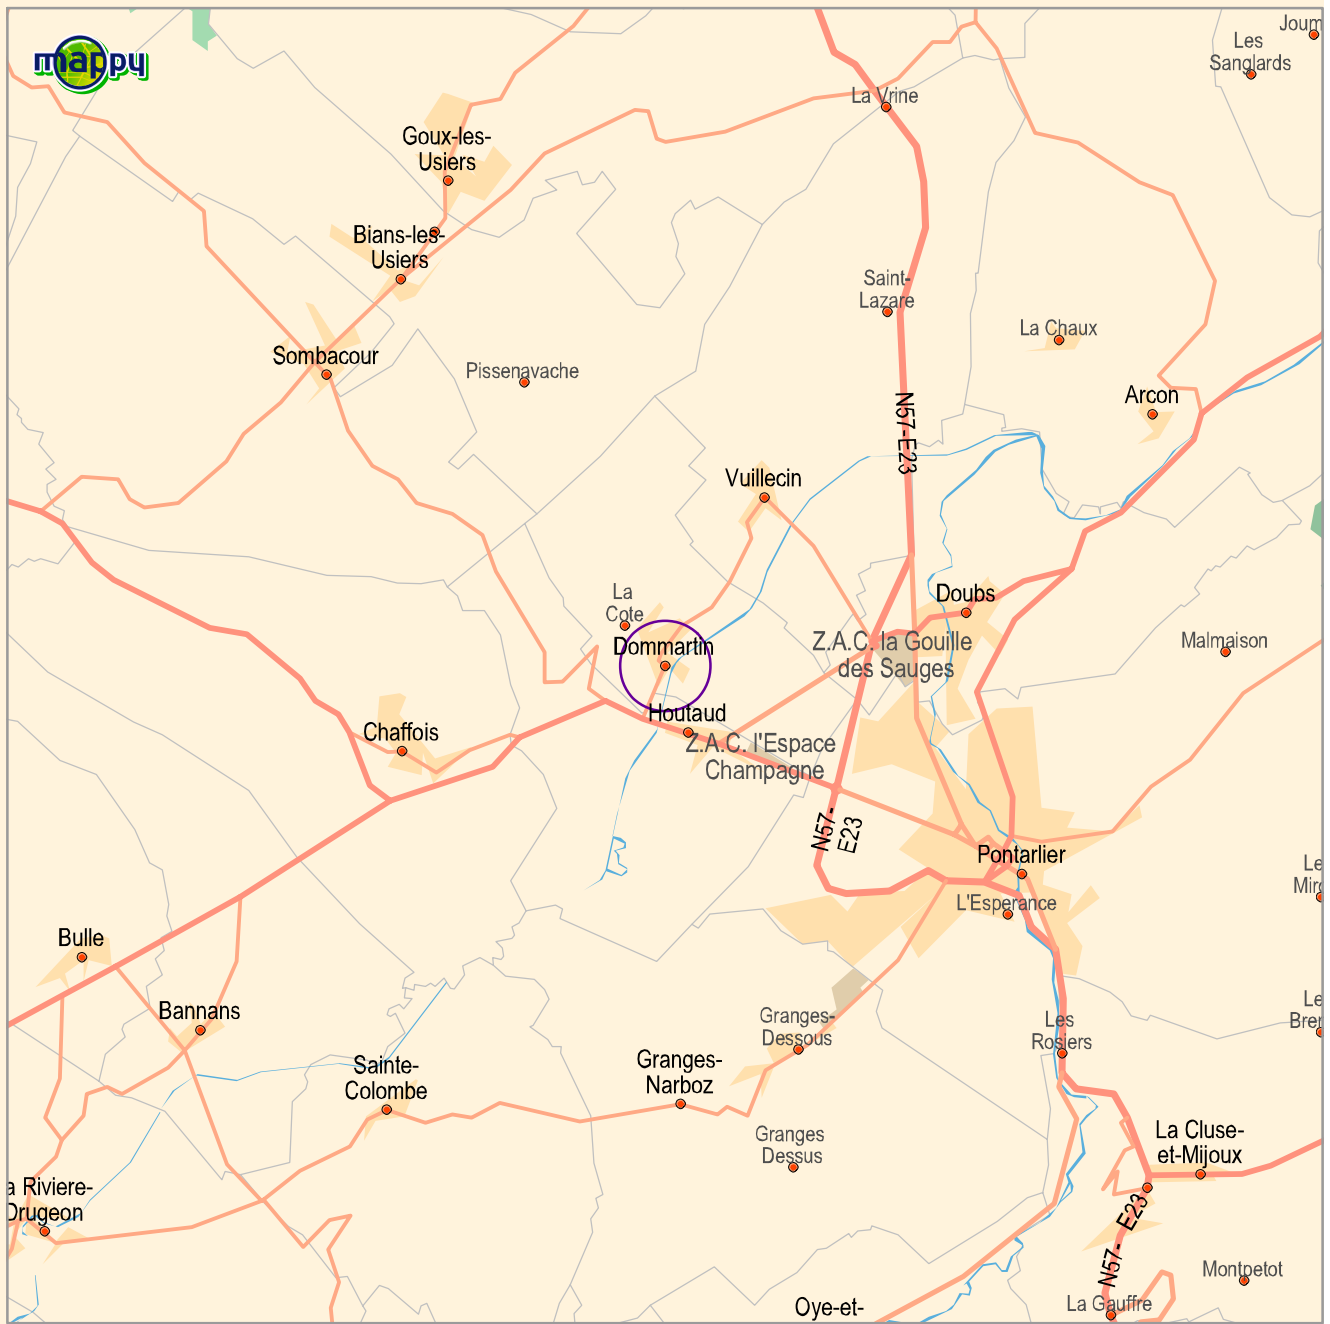

SOCIETE DE TIR DE PONTARLIER

Deux plans à votre disposition.

- 1. Stand 10m (centre-ville) :**
2 rue de la Fontaine 25300 PONTARLIER

- 2. Stand 25 et 50m (ne pas rentrer dans Pontarlier) :**
lieu-dit la Poudrière 25300 DOMMARTIN
sur la route D130 entre Doubs (le village) et Houtaud.
PS : demander la piste de karting de Pontarlier.

© Iti Mappy - Données © TeleAtlas

Vos notes

DOUBS

PONTARLIER

HOUTAUD

Stand de tir 25 et 50m
(près de la piste de karting)

Z.A.C. la Gouille
des Sauges

Grande

Rue du Puits

Avenue des
Champs d'Ors

Rue de Besançon

Rue de

Rue de la
Libertation

Chemin de
Vullechin

Marnay

Rue Claude

D130

D130

D130

Sablière

Rue du
Champ Brenin

Rue